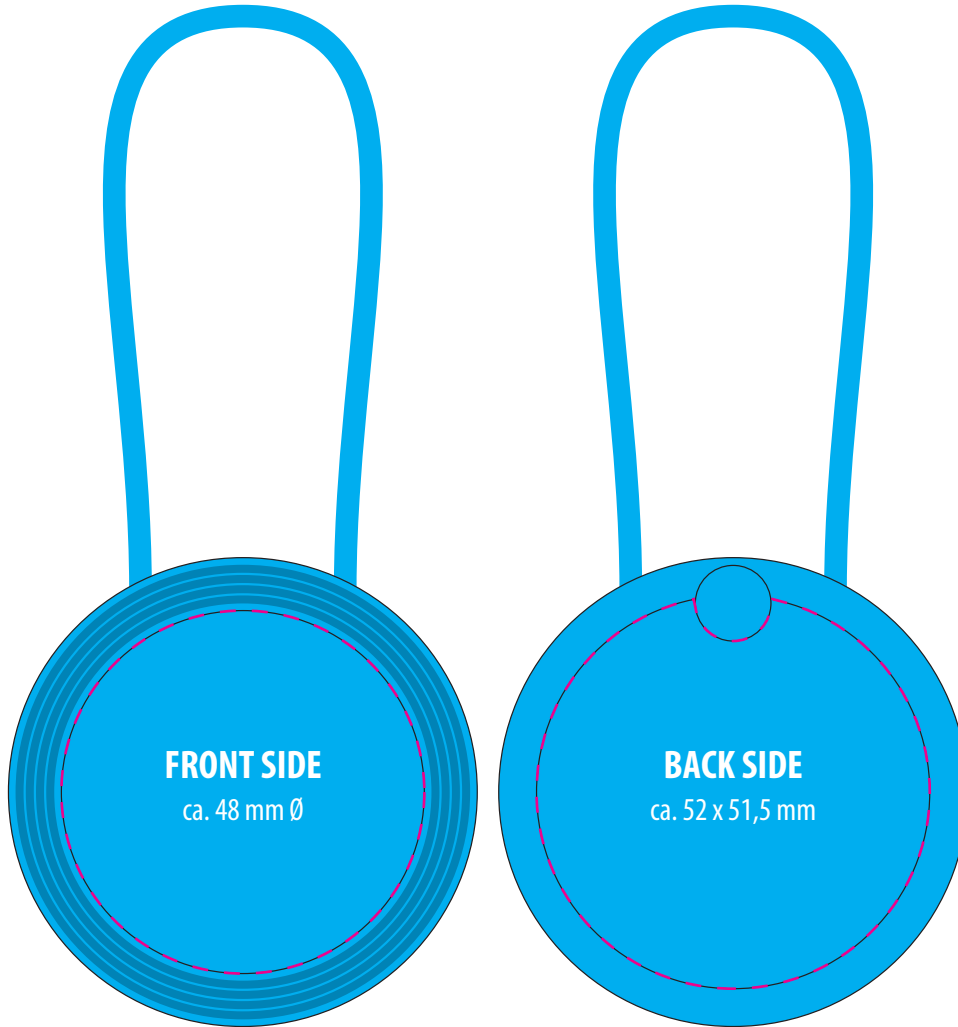

52664 REEVES-CONVERTICS COLOR

4-in-1 Charging Cable

UV DIGITAL PRINT (UVD)

Printing colors:

CMYK