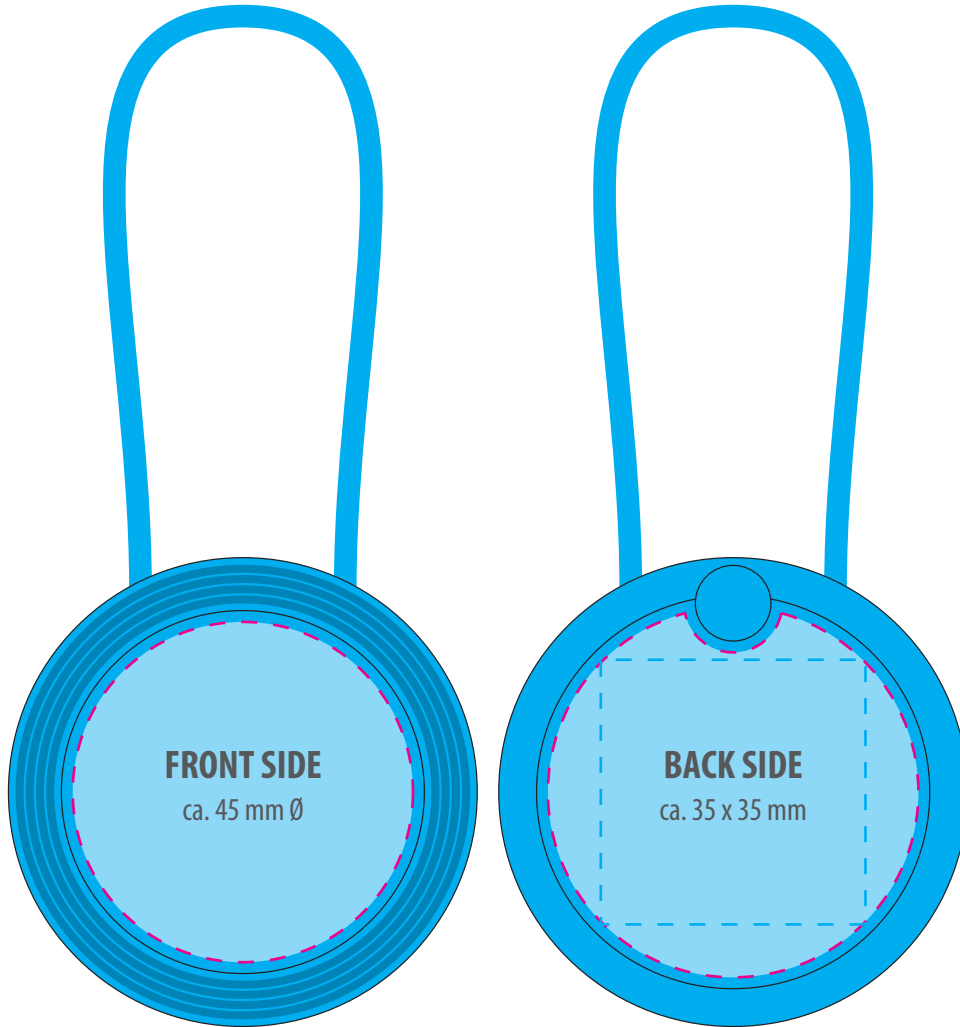

DE

Legende (TAM)

Max. Druckbereich

Max. Motivgröße

Bitte beachten Sie, daß wir aus produktionstechnischen Gründen folgende **maximale Motivgrößen** anbieten:

- **60 x 60 mm (TAM S) oder**
- **80 x 40 mm (TAM S) oder**
- **150 x 150 mm (TAM L) oder**
- **200 x 200 mm (TAM L)**

Auch die Lesbarkeit besonders feiner Schriften sowie die Passgenauigkeit bei mehrfarbigen Drucken kann durch die Artikeloberflächenbeschaffenheit beeinträchtigt werden! Beachten Sie weiterhin, daß es beim Druck von hellen Farben auf dunkle Artikel zu Farbabweichungen kommen kann. Dies kann durch einen Doppeldruck oder weiße Unterlegung (Anzahl der Druckfarben ändert sich ggf.) vermieden werden.

52664 REEVES-CONVERTICS COLOR

4-in-1 Charging Cable

PAD PRINT (TAM)

Printing colors:

Color 1

Color 2

Color 3

Color 4

DE

Legende (UVD)

Max. Druckbereich = Max. Motivgröße

Bitte beachten Sie, daß aus produktionstechnischen Gründen das Druckmotiv an abfallenden Kanten und Vertiefungen verzerrt oder blasser werden kann.

Bei nicht durchgehenden Oberflächen (z. B. Tasten, Abdeckklappen oder Adaptersteckern) kann es im Alloverdruck zu Motivunterbrechungen bzw. einem unvollständigen Druckbild kommen. Berücksichtigen Sie dies bei der Platzierung wichtiger Motivbestandteile, wie Logos und Texten. Die Hintergrundgestaltung kann bis zum Rand des max. Druckbereiches reichen.